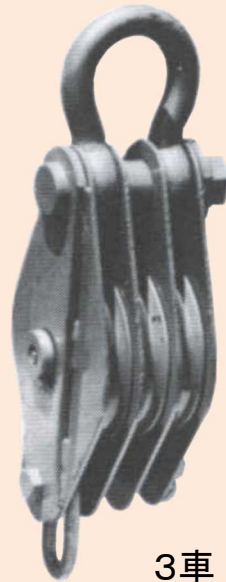

ヒールブロック

BH型

2車

3車

4車

4×3

	型 式	常用荷重	使用索径	シーブ径	2車質量	3車質量	4車質量
ヒール ブロッ ク	BH-4	2t	8mmまで	4吋	約 4.0kg	約 5.0kg	—
	BH-5	3t	9mmまで	5吋	約 9.0kg	約11.0kg	約13.0kg
	BH-6	4t	12mmまで	6吋	約13.5kg	約17.5kg	約22.0kg
	BH-8	7t	16mmまで	8吋	約27.5kg	約35.0kg	約44.0kg