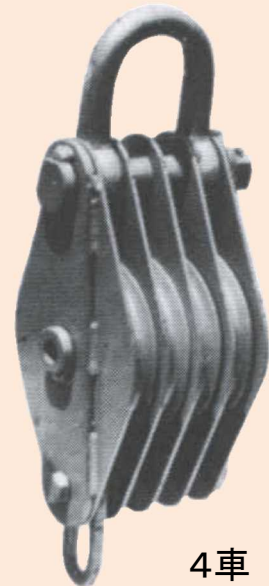

ヒールブロック

BH型

2車

3車

4車

4×3

	型 式	常用荷重	使用索径	シーブ径	2車質量	3車質量	4車質量
ヒール ブロッ ク	BH-4	2t	8mmまで	4吋	約 4.0kg	約 5.0kg	—
	BH-5	3t	9mmまで	5吋	約 9.0kg	約11.0kg	約13.0kg
	BH-6	4t	12mmまで	6吋	約13.5kg	約17.5kg	約22.0kg
	BH-8	7t	16mmまで	8吋	約27.5kg	約35.0kg	約44.0kg