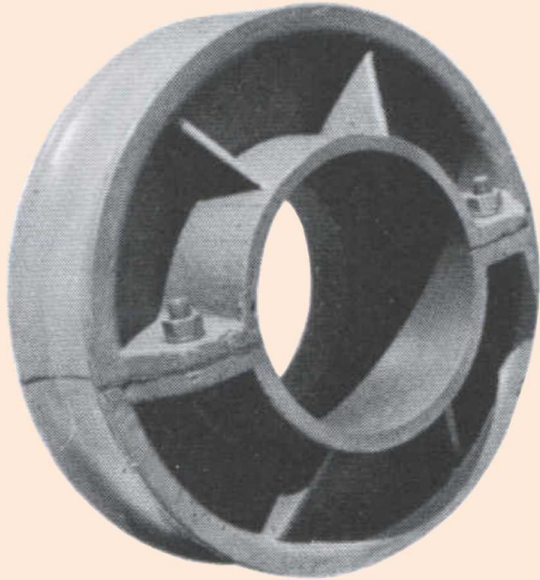

割エンドレスドラム

ご注文に応じ、製作します。

スプリング付より戻し (グッドフック:YHS-2)

質量
約10kg

- ☆ 吊荷の目安計量ができ、積載に安心です。
- ☆ 吊荷重量の目安ができ、機械、ワイヤ等の器資材の確認ができます。

タマコクリップ

- ☆ タマコ(スリングロープ)の仮固定等に使用します。