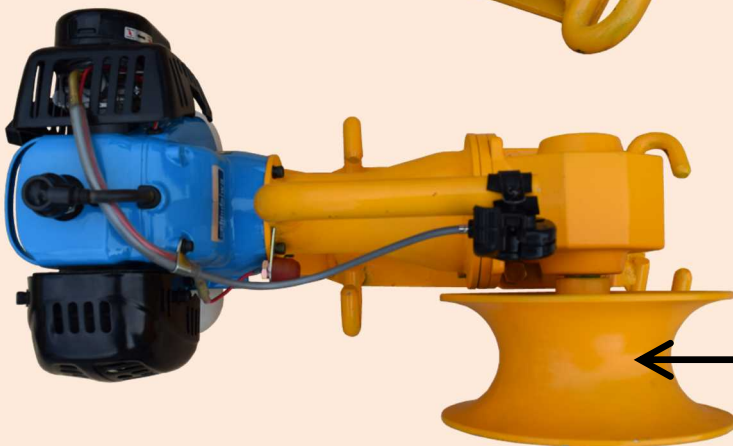

巻取機:KBA-100
(オプション→エンドレスドラム・巻き取りドラム)

質量:約13kg

- ☆ ロープ発射機等のリードロープの回収
- ☆ 軽量材の引き寄せ
- ☆ 苗木の単線運搬
- ☆ 横引き用ワイヤの引き込みに

← エンドレスドラム仕様