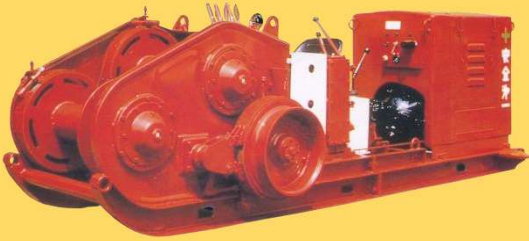

2022(R4)9月版

KD集材機

Koshi
Kawasaki machine

高能率本格架線に必要不可欠！

高速集材機の定番KDシリーズ！

KD28S-1

直引力:3.2t

KD38S-1