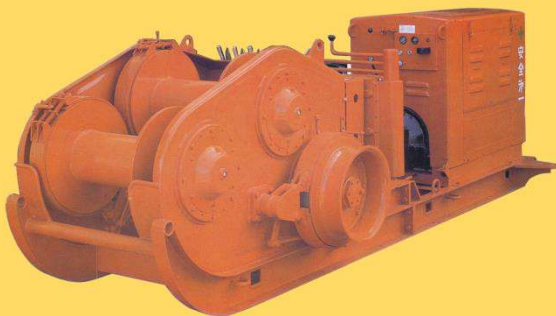

KD50S-1

直引力:5.0t