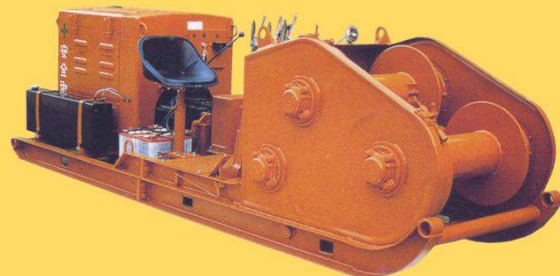

KD50S-1

直引力:5.0t